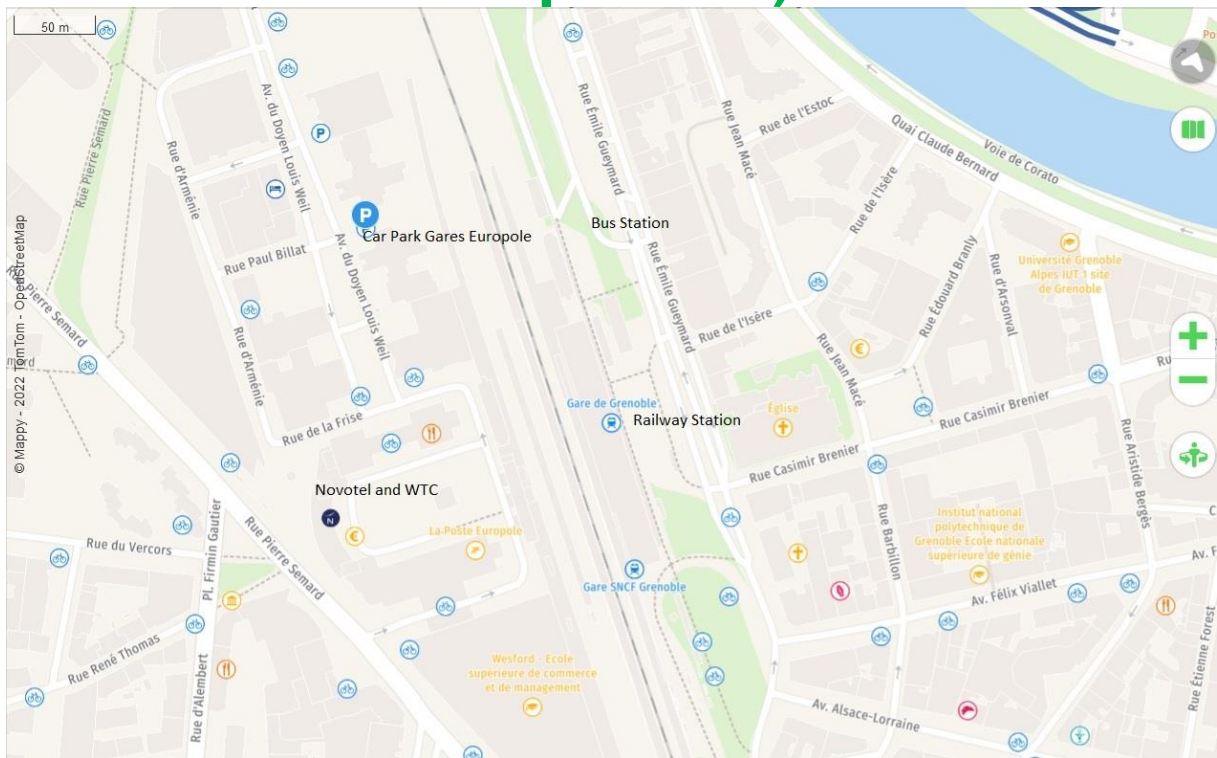

# Guide Information: access to Grenoble (from/to Lyon or Geneva airports)

Address detail for Novotel Grenoble Centre and Word Trade Center:

Car Parking : **Gares Europole**

2 avenue Doyen Louis Weil

38000 GRENOBLE

<https://www.effia.com/ville/grenoble>

Novotel and WTC are close to the Railway Station (200m walking distance) and Bus Station (300m walking distance).

**BESOIN D'AIDE ?**  
Échangez avec des covoitureurs de la communauté BlaBlaCar C'est par ici

**06:50** 1h15 **Gare routière aéroport Lyon Saint Exupéry - Arrêt de bus Terminal I** >  
Aéroport Lyon - Saint-Exupéry  
850 m de votre adresse de départ

**08:05** **Gare routière Grenoble** >  
950 m de votre adresse d'arrivée